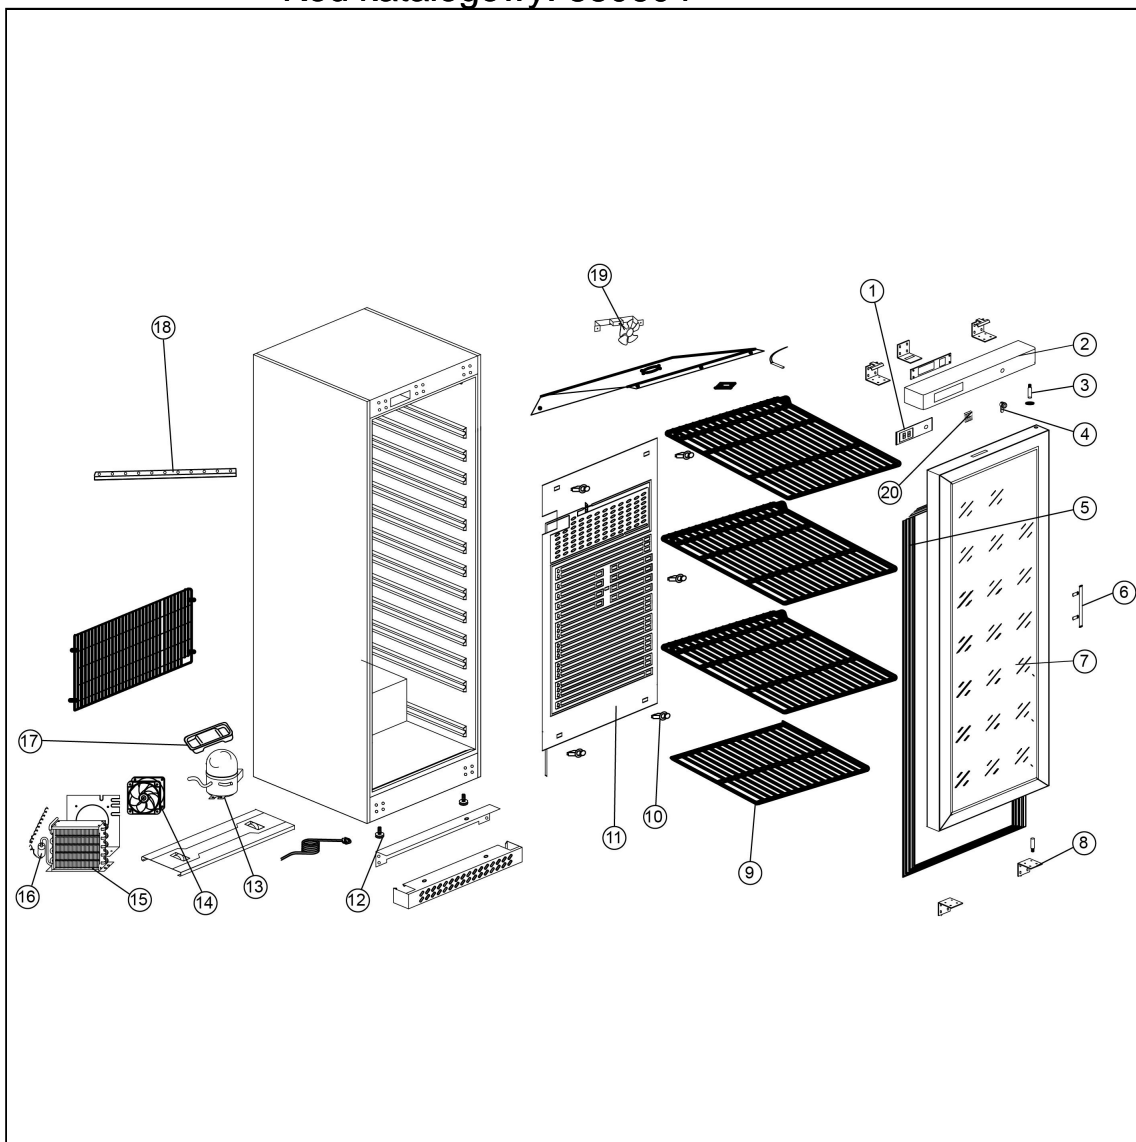

witryna chłodnicza ekspozycyjna 620 l

Kod katalogowy: 880604

Nr części (V nr rys.-nr części z rysunku)	Nazwa	Kod
V880604.2-01	Termostat	
V880604.2-02	panel przedni	
V880604.2-03	O zawiasu	
V880604.2-04	Zamek	C008773
V880604.2-05	Uszczelka	C007569
V880604.2-06	Rączka drzwi	C010132
V880604.2-07	Drzwi	
V880604.2-08	Wspornik zawiasu	
V880604.2-09	Dolna półka	
V880604.2-10	Mocowanie parownika	
V880604.2-11	Parownik	
V880604.2-12	Nóżka	
V880604.2-13	Sprężarka	
V880604.2-14	Wentylator skraplacza	C001101
V880604.2-15	Skraplacz	
V880604.2-16	Filtr odwadniacz	C010068
V880604.2-17	Pojemnik na skropliny	
V880604.2-18	Owietlenie	
V880604.2-19	Wentylator	
V880604.2-20	Włącznik światła	